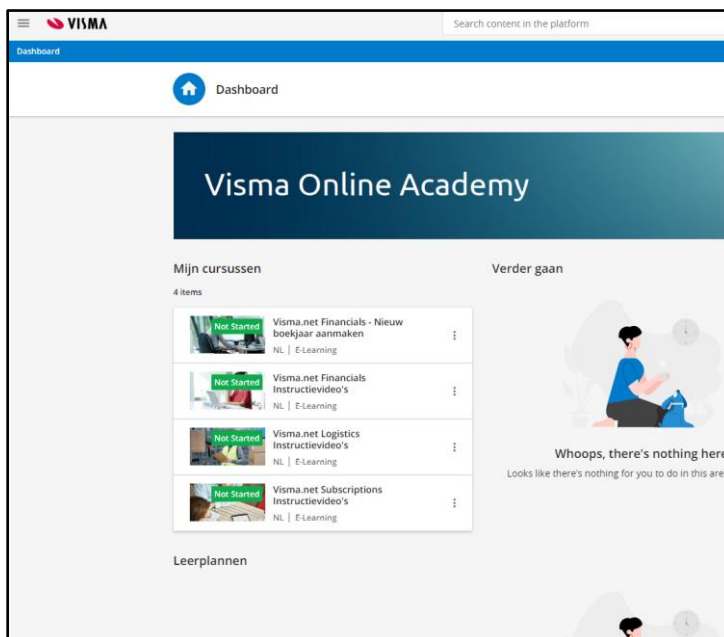

[SIGN OUT](#) [UPDATE](#)

Kies daarna bij product de applicatie waar je mee werkt en vul nog de bedrijfsnaam.
Kies voor **UPDATE**

De Visma Online Academy wordt geopend.

Vanuit het menu links-bovenin kun je kiezen voor verschillende opties.