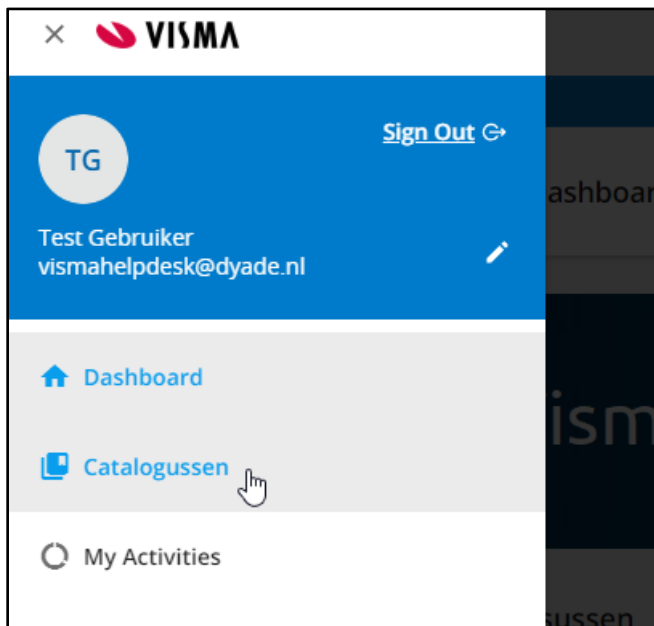

Kies voor Catalogussen om meer overzicht te krijgen in trainingen van verschillende applicaties.

De Visma Academy zal nu ook als tegel zichtbaar zijn in je Visma Home.